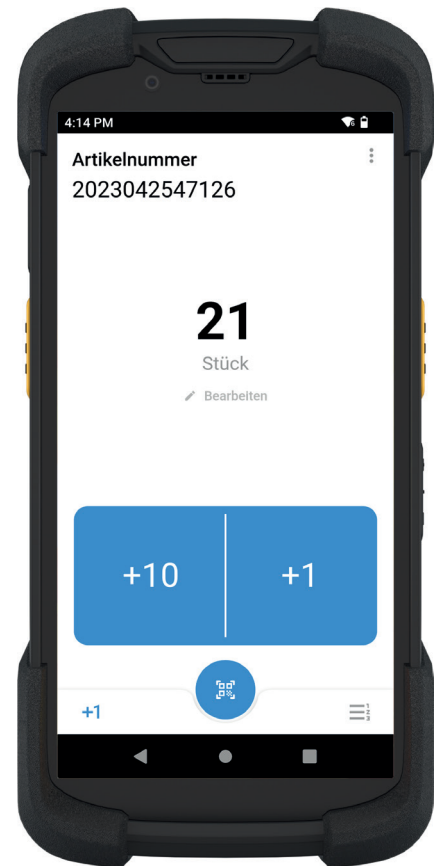

Ihre Lösung nach Maß

Simple-Inventory

Die Revolution in der Inventurverwaltung

In der heutigen Geschäftswelt, in der Effizienz und Genauigkeit entscheidend sind, stellt die Simple-Inventory-App eine herausragende Lösung für die Inventurverwaltung dar. Verfügbar sowohl für Android als auch für iOS, bringt diese innovative Anwendung eine neue Ebene der Benutzerfreundlichkeit und Effizienz in den Prozess der Bestandsaufnahme.

Nahtlose Integration mit führender Hardware

Die Kompatibilität von Simple-Inventory mit Handheldcomputern von Zebra, Honeywell, Datalogic und Newland ermöglicht die Verwendung des integrierten Barcodescanners. Dadurch ist die Datenerfassung erheblich beschleunigt und vereinfacht. Zudem können Investitionen geschützt werden, wenn auf vorhandene Hardware zurückgegriffen wird.

Plattformübergreifende Zugänglichkeit

Benutzer, die auf ihre bevorzugte Hardware zurückgreifen möchten, wählen zwischen Android oder iOS. Mit diesen Versionen bietet Simple-Inventory eine umfassende Plattformkompatibilität. Dies stellt sicher, dass die App in verschiedenen Unternehmensumgebungen flexibel und ohne Einschränkungen hinsichtlich des Betriebssystems eingesetzt werden kann.

Benutzerfreundlichkeit und Effizienz

Die intuitive Benutzeroberfläche von Simple-Inventory ermöglicht es auch unerfahrenen Nutzern, die App mit minimalem Aufwand zu beherrschen. Die schnelle und genaue Erfassung von Inventurdaten durch den integrierten Barcodescanner reduziert Fehler und spart Zeit.

Kosteneffizienz