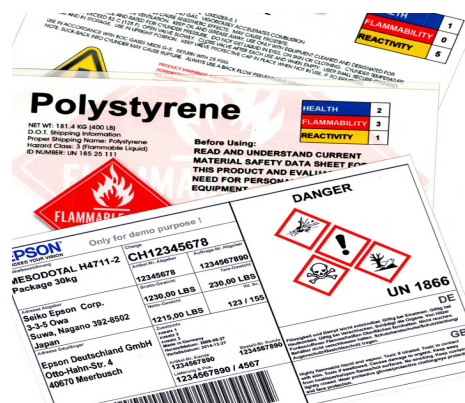

ALLGEMEINES	
Anschlüsse	USB 2.0 Typ B, Bidirektional parallel, Ethernet-Schnittstelle (100 Base-TX/10 Base-T)
Spannungsversorgung	Extern
Betriebsspannung	100 ~ 240 V, 50 ~ 60 Hz
Leistungsaufnahme	Printing: Appx. 33 W, im Standby: Appx. 8 W
Temperatur/Luftfeuchtigkeit	Printing: 10~35 °C (20~80 % RH), Storage: -20~40 °C (5~85 % RH)
Abmessungen	464 x 465 x 224 mm (Breite x Tiefe x Höhe)
Gewicht	12,68 kg

SONSTIGES	
Garantie	12 Monate Carry in Optionale Garantieverlängerung verfügbar

LOGISTIKINFORMATIONEN

Artikelnummer	C11CC68132
Barcode	8715946530345
Kartonabmessungen	670 x 585 x 430 mm
Kartongewicht	16,63 kg
Stück	1 Stück
Ursprungsland	China
Palettengröße	8 Stück

ColorWorks C831

LIEFERUMFANG

- Netzteil
- Treiber und Hilfsprogramme (CD)
- Hauptgerät
- Aufstellanleitung
- Bedienungsanleitung
- Separate Einzelpatronen

VERBRAUCHSMATERIAL

- GJIC5(C): Ink cartridge for ColorWorks C831 (Cyan) (MOQ=10) (C13S020564)
- GJIC5(M): Ink cartridge for ColorWorks C831 (Magenta) (MOQ=10) (C13S020565)
- GJIC5(Y): Ink cartridge for ColorWorks C831 (Yellow) (MOQ=10) (C13S020566)
- GJIC5(K): Ink cartridge for ColorWorks C831 and GP-M831 (Black) (MOQ=5) (C13S020563)
- PE Matte Label - Die-cut Fanfold sheets with sprockets: 203mm x 152mm, 1000 labels (C33S045553)
- PE Matte Label - Die-cut Fanfold sheets with sprockets: 203mm x 305mm, 500 labels (C33S045552)

MSC Computer Vertriebs-Gesellschaft mbH
Lötsch 39
41334 Nettetal
Deutschland
Telefon: 02153 - 95200
Email: info@msc-computer.de
URL: www.msc-computer.de

Epson Deutschland GmbH
Otto-Hahn-Str. 4
D-40670 Meerbusch
Info-Line: 02159 92 79 500
Telefax: +49 (0) 2159/538-3000
www.epson.de

Epson in Österreich
Info-Line: 01 253 49 78 333
www.epson.at
Epson in der Schweiz
Info-Line: 022 592 7923
www.epson.ch

Alle Marken und eingetragenen Warenzeichen sind das Eigentum der Seiko Epson Corporation oder der jeweiligen Rechteinhaber.
Diese Produktinformationen können ohne vorherige Ankündigung geändert werden.

1. 1Entspricht aktuellen GHS-Standards für chemische Etikettierung.

EPSON®